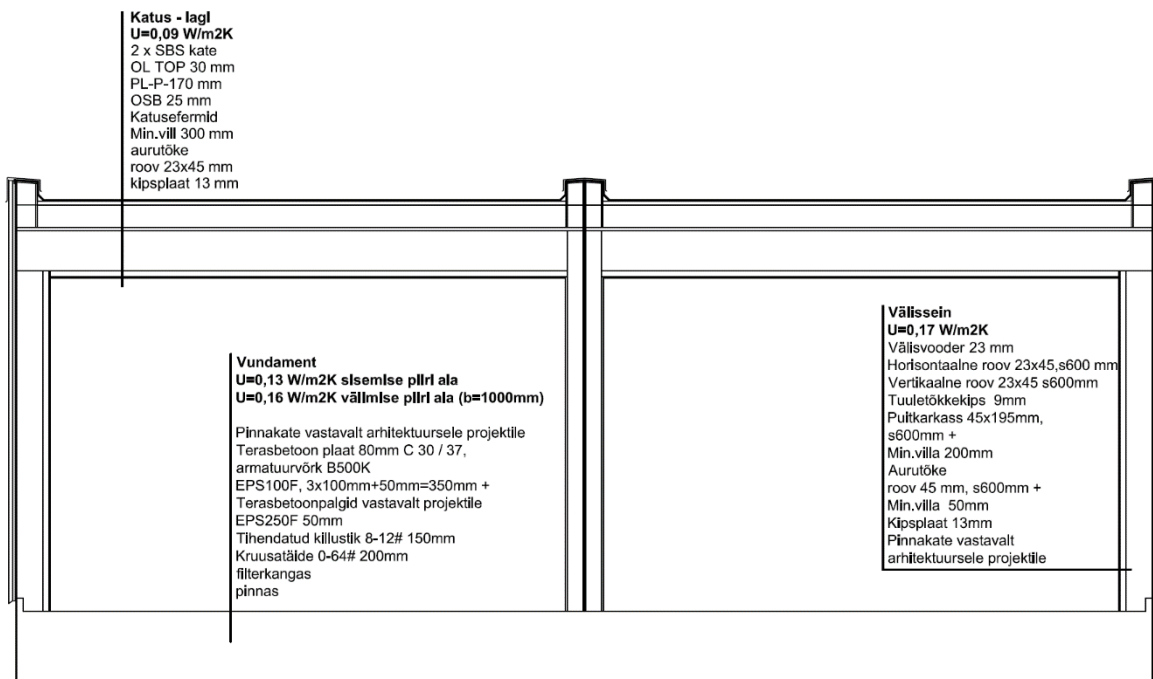

VÕTMED Kätte pakett: 115 825,00 € km 0%

138 990,00 € km 20 %
Ekspordi hind: 124 900,00 € km 0 %

Vundament, välisviimistlus, veerennid, aknalauad, 3x paketiga puitaknad, välisüksed, vaheüksed, vannitoa mööbel, garderoobi mööbel, santehnika, valgustid, lülitid, pistikupesad, elektri- ja sidekaablid, elektrikiip, kamin, korsten, põrandaküte, soojuspump Nibe F470, sundventilatsioon, veeboiler 170 l, keris, saunalava, sauna viimistlus, köögimööbel ja tehnika (pliid, ahi, pliidikubu, külmkapp, nõudepesumasin), terrass, valvesignalisatsioon, PAIGALDUS objektile

TEHASE pakett: 87 500,00 € km 0%

105 000,00 € km 20 %
Ekspordi hind: 93 675,00 € km 0 %

Vundament, välisviimistlus, veerennid, aknalauad, 3x paketiga puitaknad, välisüksed, , elektrikiip, elektri- ja sidekaablid, põrandaküte, soojuspump Nibe F470, sundventilatsioon, veeboiler 170 l, terrass, PAIGALDUS objektile

Hinnale lisandub transpordikulu. Ekspordiks valmis hooned on ehitatud vastavalt põhjamaade normidele.