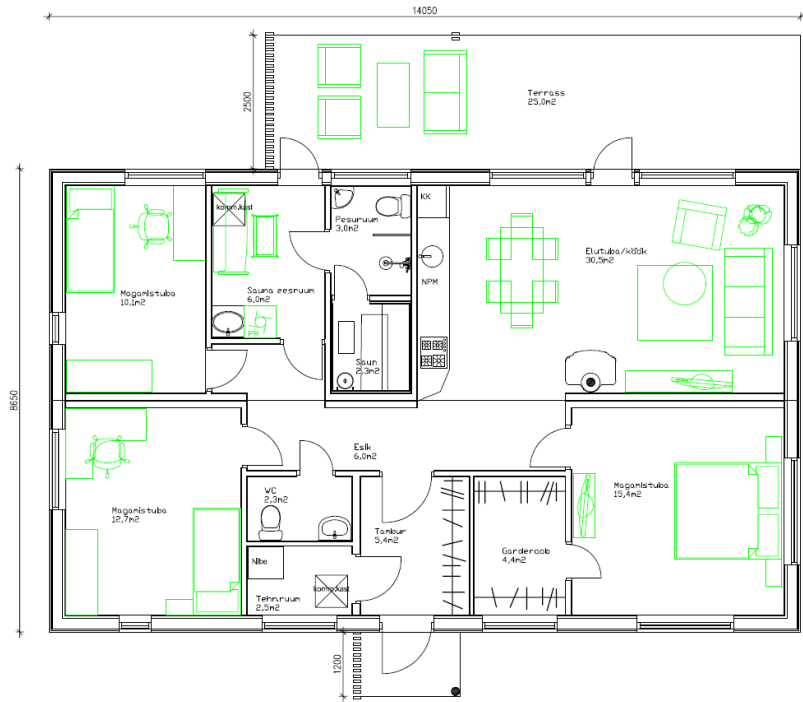

**Maja on kahest ruummodulist!**  
**Paigaldus kuni viis päeva!**  
**Võtmed kätte!**

Ehitisalune pind	121,0 m <sup>2</sup>
Kasulik pind	100,6 m <sup>2</sup>
Elutuba/köök	30,5 m <sup>2</sup>
Pesuruum	3,0 m <sup>2</sup>
Saun	2,3 m <sup>2</sup>
Sauna eesruum	6,0 m <sup>2</sup>
WC	2,3 m <sup>2</sup>
Tambur	5,4 m <sup>2</sup>
Esik	6,0 m <sup>2</sup>
Magamistuba I	15,4 m <sup>2</sup>
Magamistuba II	12,7 m <sup>2</sup>
Magamistuba III	10,1 m <sup>2</sup>
Garderoob	4,4 m <sup>2</sup>
Tehniline ruum	2,5 m <sup>2</sup>
Terrass	25,0 m <sup>2</sup>

## VÕTMED Kätte pakett: 115 825,00 € km 0%

138 990,00 € km 20 %  
Ekspordi hind: 124 900,00 € km 0 %

Vundament, välisviimistlus, veerennid, aknalauad, 3x paketiga puitaknad, välisüksed, vaheüksed, vannitoa mööbel, garderoobi mööbel, santehnika, valgustid, lülitid, pistikupesad, elektri- ja sidekaablid, elektrikiip, kamin, korsten, põrandaküte, soojuspump Nibe F470, sundventilatsioon, veeboiler 170 l, keris, saunalava, sauna viimistlus, köögimööbel ja tehnika (pliid, ahi, pliidikubu, külmkapp, nõudepesumasin), terrass, valvesignalisatsioon, PAIGALDUS objektile